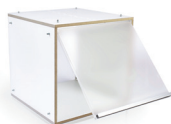

TÜREN - ACRYLGLAS

klar	L2-ZM304U	70,00 €
klar mit Schloss - Schließkreis 1	L2-ZM309U	88,00 €
"kreativ"	L2-ZM335U	89,00 €
matt	L2-ZM305U	70,00 €
matt mit Schloss - Schließkreis 1	L2-ZM308U	86,00 €
apfelgrün matt	L2-ZM351U	
himmelblau matt	L2-ZM352U	
sonnenblumengelb matt	L2-ZM353U	75,00 €
weinrot matt	L2-ZM354U