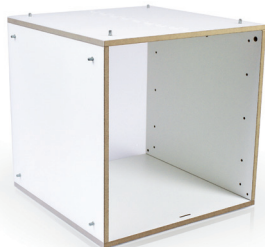

Lieferumfang:
4x GUBE Bones
1x GUBE Skin
16x GUBE Plugs
4x GUBE Connectors

BESCHREIBUNG

GRUNDKÖRPER MDF

BESCHREIBUNG	BESTELL-NR.	VK BRUTTO
natur	L2-GK101N	49,00 €
weiß / Kante natur	L2-GK102W	59,00 €
schwarz / durchgefärbt matt	L2-GK103S	75,00 €
weiß / Kante weiß	L2-GK104WW	69,00 €
schwarz / Kante schwarz	L2-GK105SS	