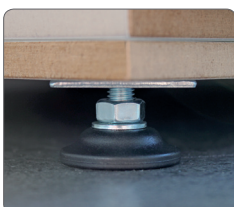

Lieferumfang:
1x Deckel
1x Boden mit Adapterplatten
4x Stellfüße

BESCHREIBUNG

BESTELL-NR.

VK BRUTTO

MIT HÖHENVERSTELLBAREN FÜSSEN

natur	L2-DB384N	28,00 €
weiß / Kante natur	L2-DB385W	33,00 €
schwarz / durchgefärbt matt	L2-DB386S	44,00 €
weiß / Kante weiß	L2-DB387WW	38,00 €
schwarz / Kante schwarz	L2-DB388SS	